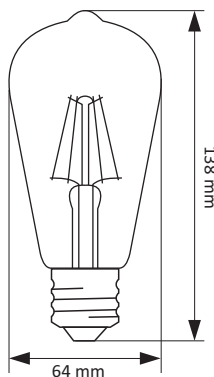

LED FILAMENT VINTAGE ST64

Златисто стъкло

E27 lamp holder

■ Технически параметри:

Напрежение: ~230V
Честота: 50/60Hz
Мощност: 8W
Лумени: 720lm
Светлоизточник: –
Ъгъл на светене: 360°
Цветна температура: 2800K/3200K
Димируемост: Да/Не
Индекс на цвето предаване: Ra≥80
Живот на лампата: 25000 h